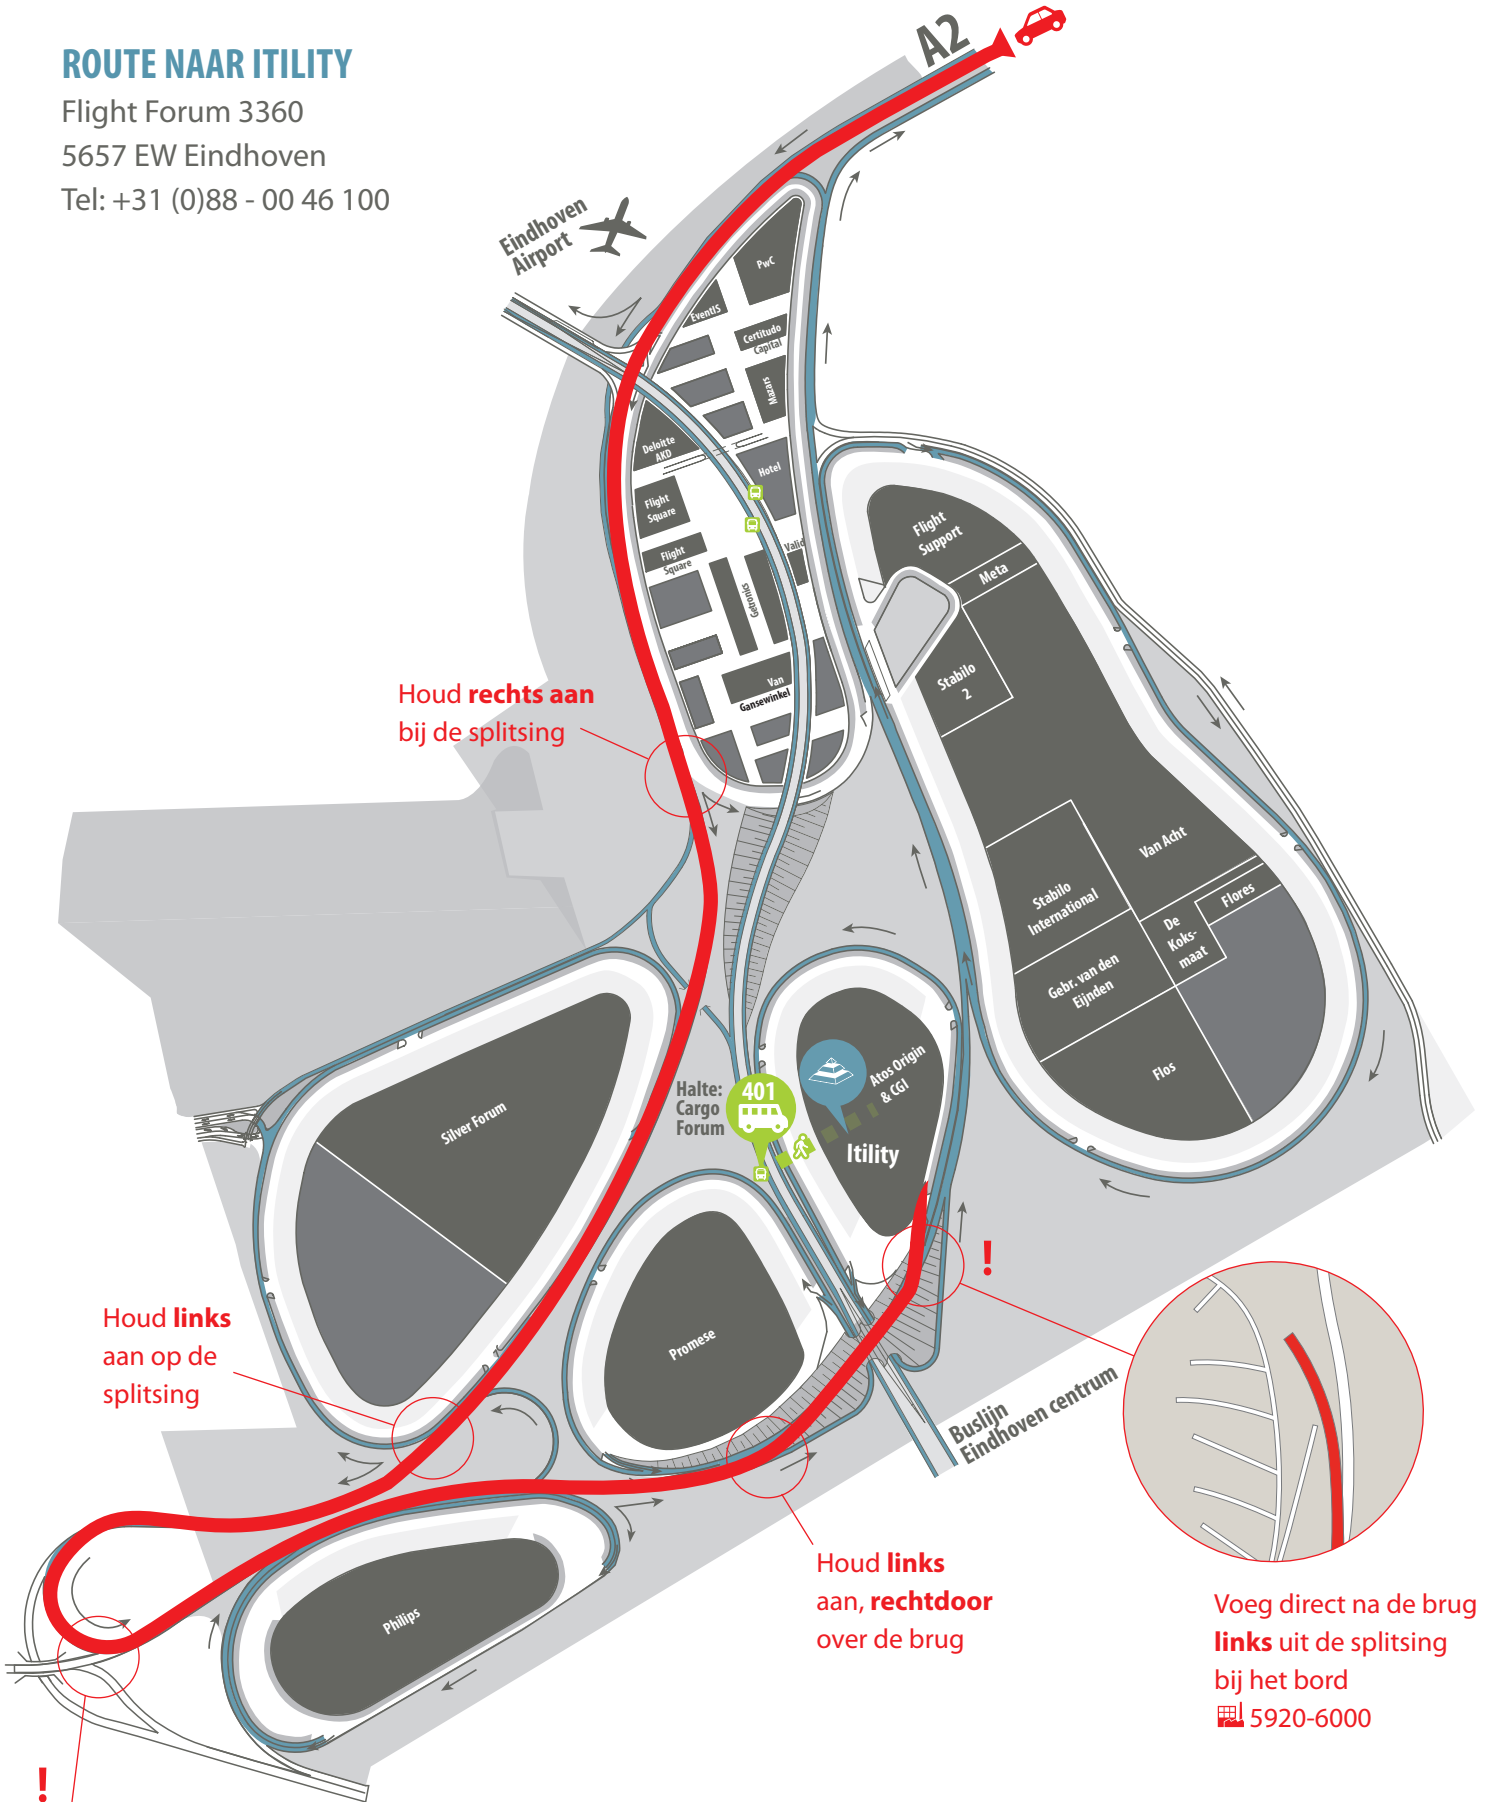

## ROUTE NAAR ITILITY

Flight Forum 3360  
5657 EW Eindhoven  
Tel: +31 (0)88 - 00 46 100

**!**  
**LET OP:**  
blijf in de U-bocht  
**links** aanhouden

 **ROUTE AUTO**

 **BUSHALTE 401**

### AUTO

- Neem vanaf de **N2** (nabij Eindhoven) **afslag 29** (Eindhoven Airport)
- Ga aan het eind van de afslag richting **Eindhoven Airport**
- Volg deze weg en blijf op de **linkerbaan**
- **Houd links aan** bij  Habraken Kon. Luchtmacht Meerhoven
- Houd **rechts aan** bij de splitsing en volg de borden Itility / Kon. Luchtmacht Meerhoven
- Blijf de borden richting Itility /  A2 volgen, houd **links** aan om het viaduct over te gaan
- Blijf de borden Itility volgen (**links** aanhouden, **rechtdoor** over het viaduct)
- **LET OP:** blijf in de U-bocht **links aanhouden**
- Voeg direct na de brug meteen **links** in bij de oprit  5920-6000
- Itility is gevestigd in het **eerste pand** aan de linkerzijde
- Er is de mogelijkheid te parkeren voor de hoofdingang van Itility.

*Voor actuele tijden zie [9292.nl](http://9292.nl)*

**Itility - Kantoorgebouw**

**Itility - Ingang**